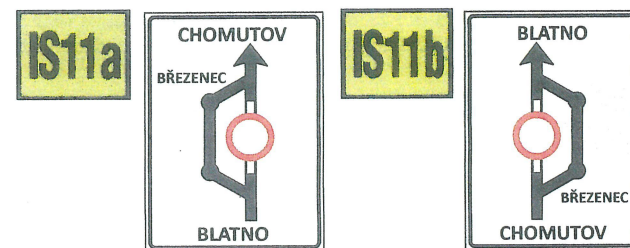

LEGENDA K ZÁVODU CHOMUTOV - BLATNO

Sm. klas. k. s. 77/06 na k. v. 367/2000 st.

- uzávěra
- objízdná trasa
- dopravní značení

IP22

SILNICE
BUDE
20.6.2026
UZAVŘENA
ZÁVODY
AUTOMOBILŮ