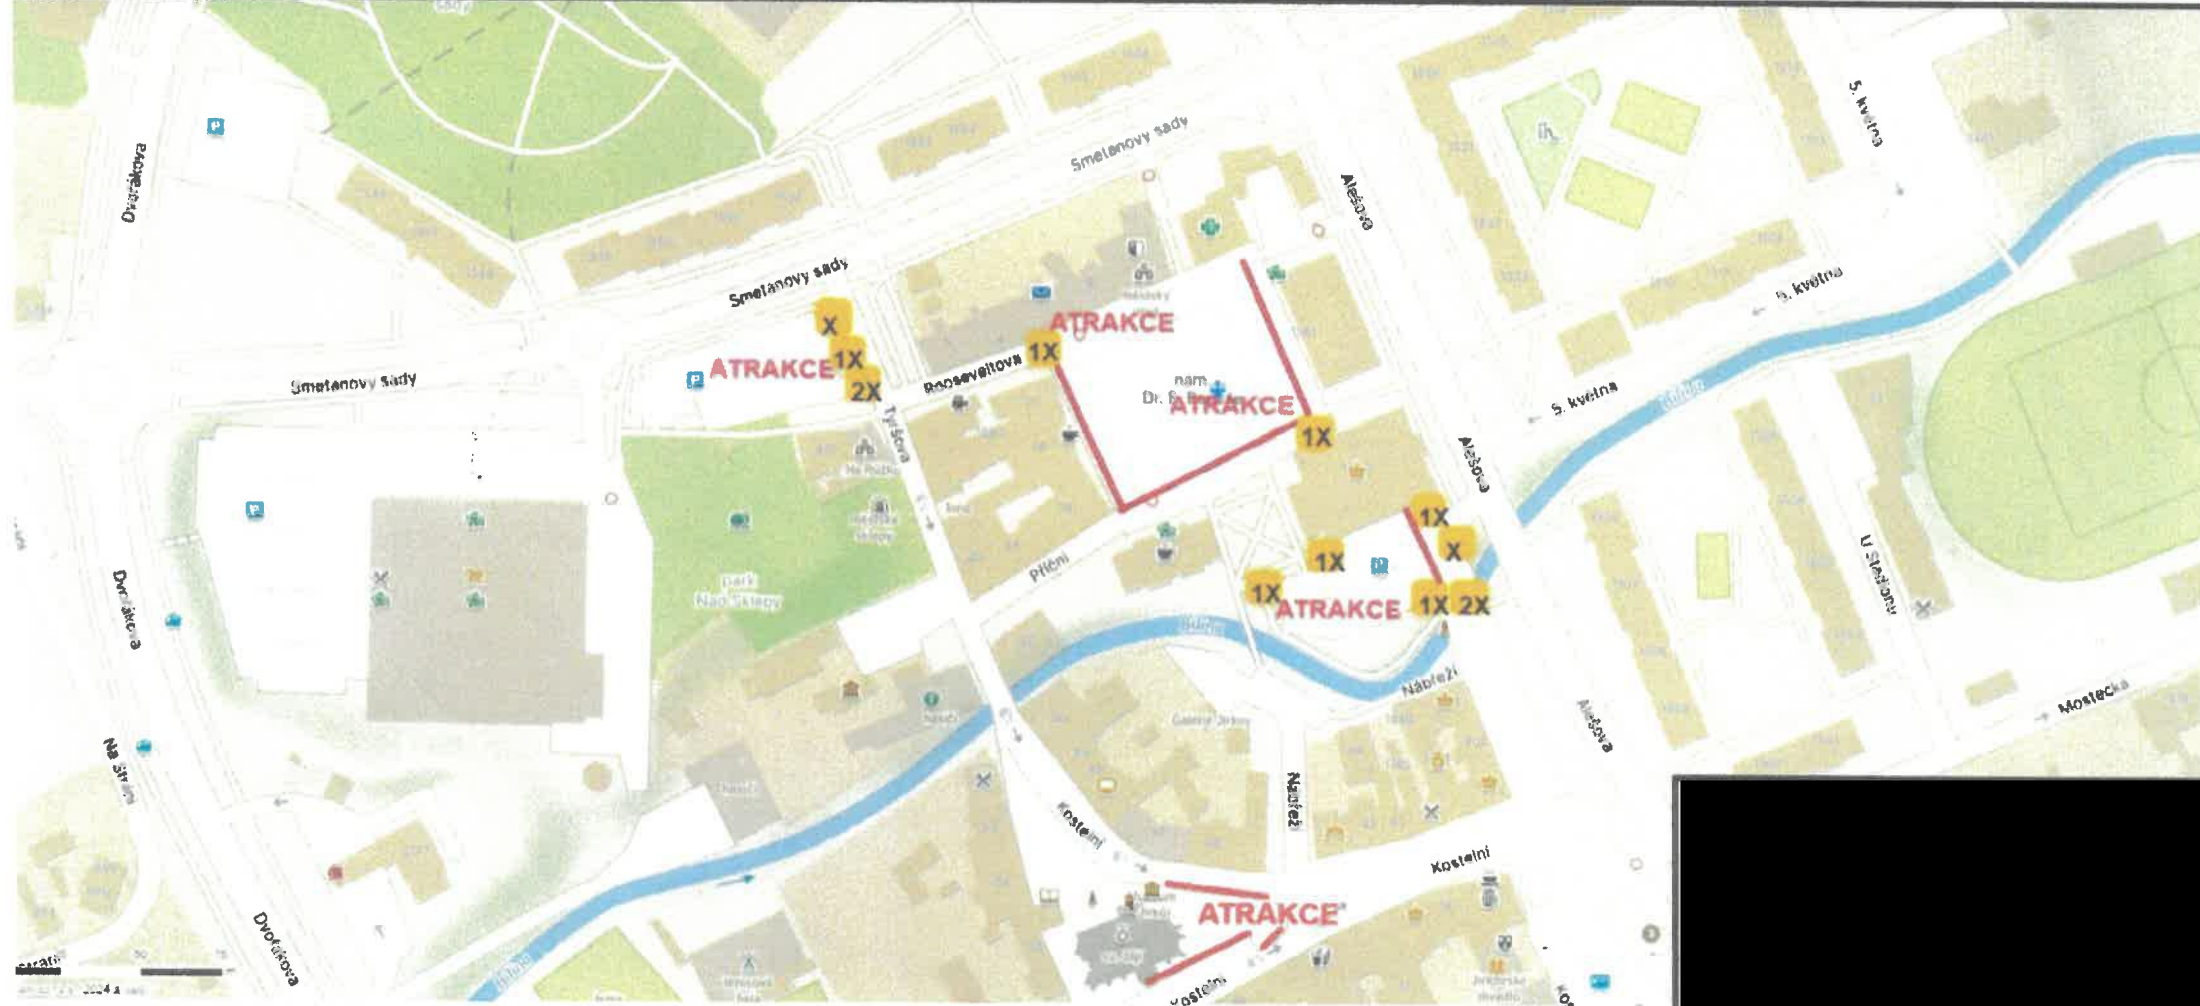

- X** DZ Ip22 - informace o uzavření + umístění kolotočů 13.9.2026 od 8:00 - 21.9.2026 do 12:00 - DZ umístěno min.týden předem (od 4.9.2026)
 - 1X** DZ č. B28 ZÁKAZ ZASTAVENÍ + DT E13 umístění kolotočů 13.9.2026 od 8:00 - 21.9.2026 do 12:00 * - umístěno min. týden předem (od 4.9.2026)
 - 2X** DZ B1 + Z2 E13 ZÁBRANA - ZÁKAZ VJEZDU VŠECH VOZIDEL + DT umístění kolotočů 13.9.2026 od 8:00 - 21.9.2026 do 12:00
- * platí v celém areálu

- X** DZ Ip22 - informace o uzavření + "JIRKOVSKÉ SLAVNOSTI 18.9.2026 od 7:00 - 20.9.2026 do 18:00" - DZ umístěno min. týden předem (od 11.9.2026)
- 1X** DZ č. B28 ZÁKAZ ZASTAVENÍ + DT E13 "JIRKOVSKÉ SLAVNOSTI 18.9.2026 od 7:00 - 20.9.2026 do 18:00" - umístěno min. týden předem (od 11.9.2026)
- 2X** DZ č. Z2 + B1 E13 ZÁBRANA - ZÁKAZ VJEZDU VŠECH VOZIDEL + DT "JIRKOVSKÉ SLAVNOSTI 19.9.2026 od 7:00 do 00:00
- 3X** POŘADATELSKÁ SLUŽBA - OCHRANKA