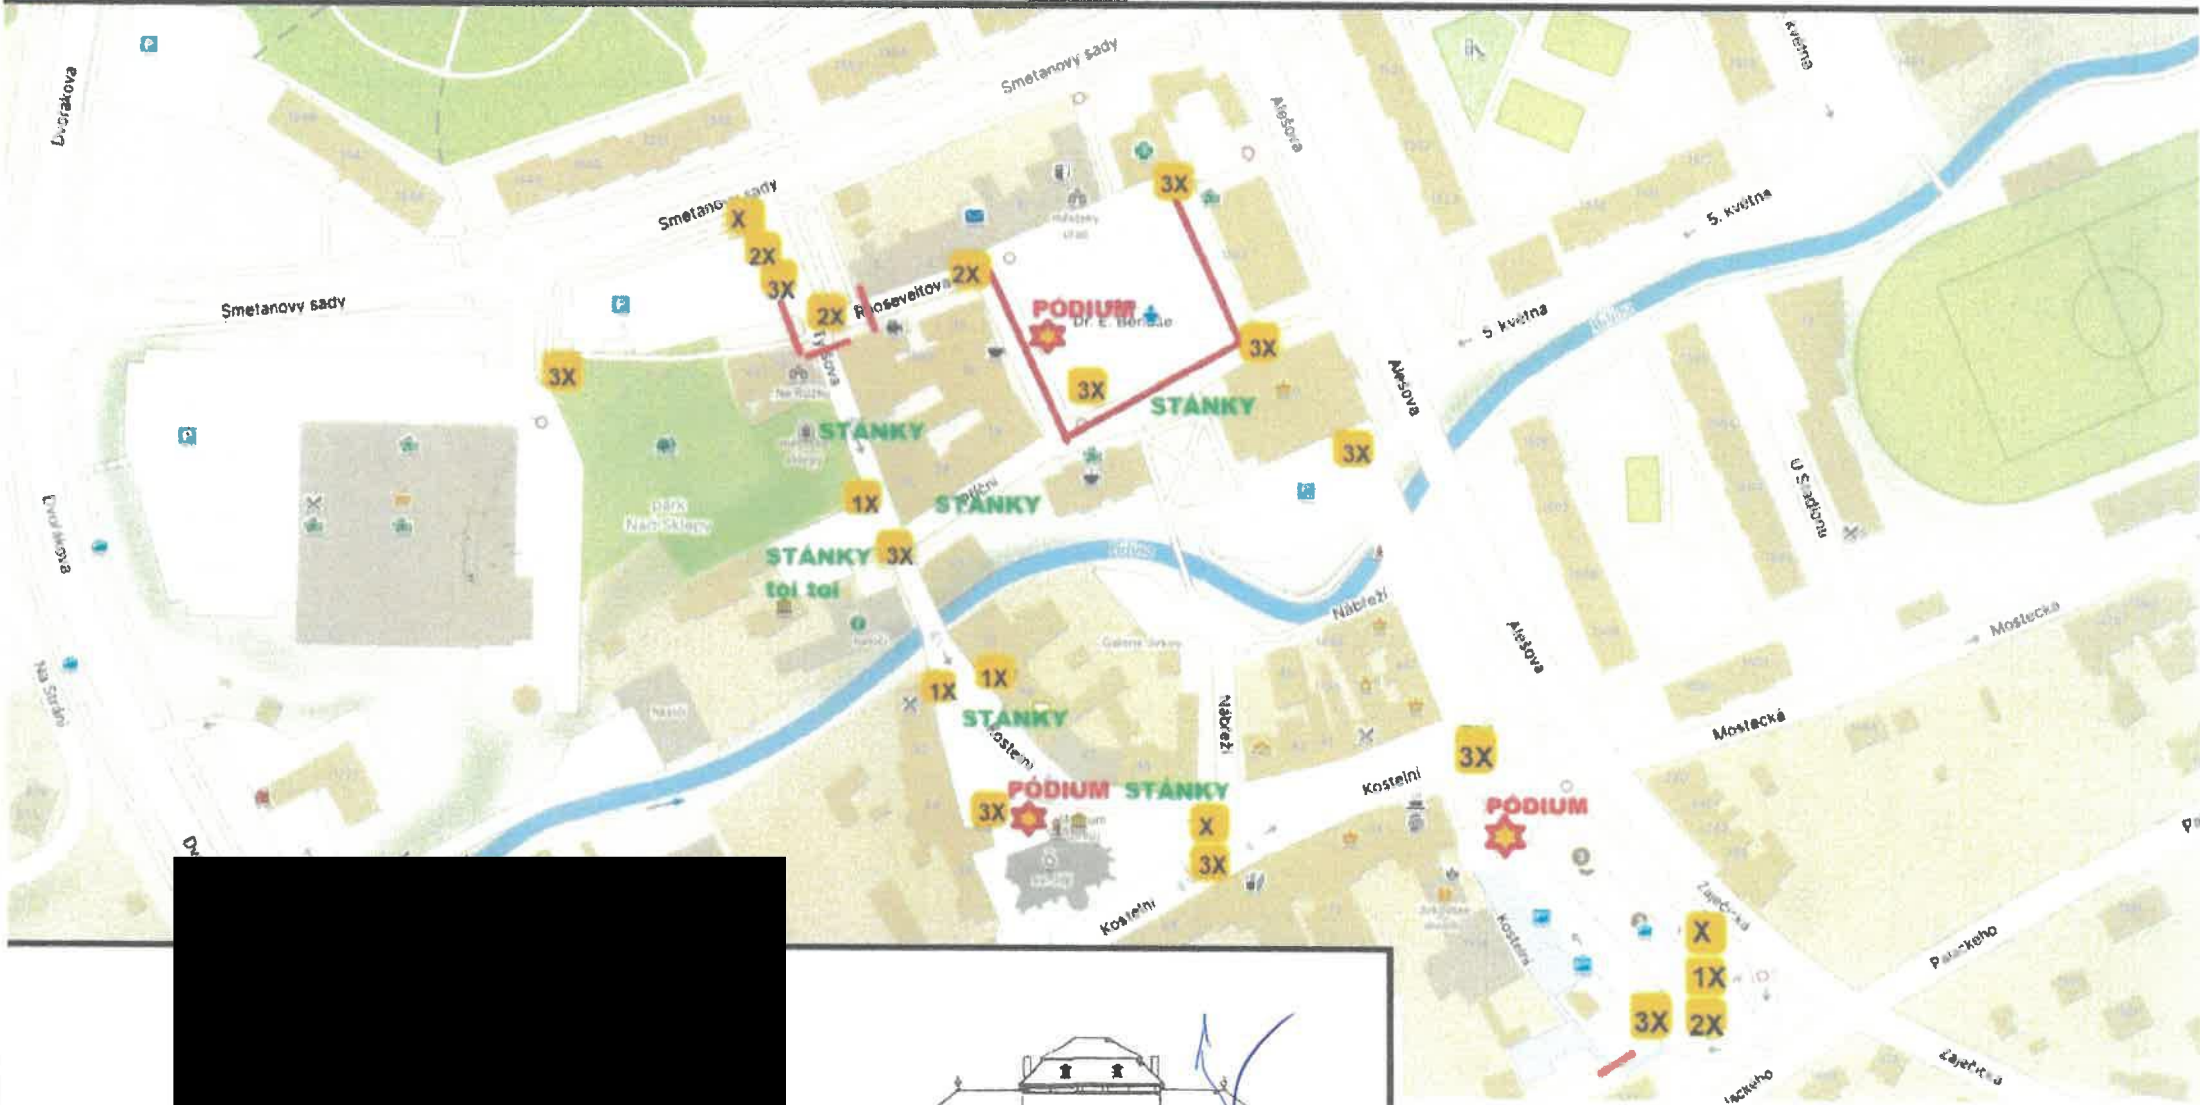

- X** DZ Ip22 - informace o uzavření + umístění kolotočů 13.9.2026 od 8:00 - 21.9.2026 do 12:00 - DZ umístěno min.týden předem (od 4.9.2026)
 - 1X** DZ č. B28 ZÁKAZ ZASTAVENÍ + DT E13 umístění kolotočů 13.9.2026 od 8:00 - 21.9.2026 do 12:00 * - umístěno min. týden předem (od 4.9.2026)
 - 2X** DZ B1 + Z2 E13 ZÁBRANA - ZÁKAZ VJEZDU VŠECH VOZIDEL + DT umístění kolotočů 13.9.2026 od 8:00 - 21.9.2026 do 12:00
- * platí v celém areálu

- X** DZ Ip22 - informace o uzavření + "JIRKOVSKÉ SLAVNOSTI 18.9.2026 od 7:00 - 20.9.2026 do 18:00" - DZ umístěno min. týden předem (od 11.9.2026)
- 1X** DZ č. B28 ZÁKAZ ZASTAVENÍ + DT E13 "JIRKOVSKÉ SLAVNOSTI 18.9.2026 od 7:00 - 20.9.2026 do 18:00" - umístěno min. týden předem (od 11.9.2026)
- 2X** DZ č. Z2 + B1 E13 ZÁBRANA - ZÁKAZ VJEZDU VŠECH VOZIDEL + DT "JIRKOVSKÉ SLAVNOSTI 19.9.2026 od 7:00 do 00:00
- 3X** POŘADATELSKÁ SLUŽBA - OCHRANKA